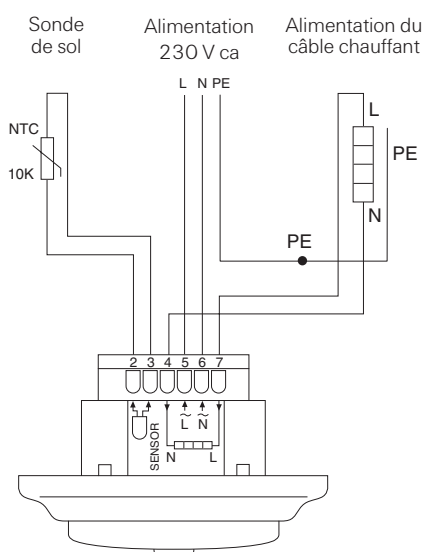

Sonde de sol avec câble de 3 m	NTC, 10K Ω 25°C
Longueur max. du câble de la sonde de sol	100 m, 2 x 1,5 mm ² (câble 230 V ca)
Diamètre câble de sonde	4 mm
Diamètre du bulbe de la sonde	6 mm, longueur 32 mm

Dimensions avec cadre	H 82 x L 82 x P 54 mm
Couleur	Blanc polaire RAL 9010
Agréments	NF, Semko, marquage CE

Informations

Les thermostats Raychem sont utilisés pour

- Les trames chauffantes T2QuickNet 90 W/m² et 160 W/m²
- T2Red – ruban autorégulant pour le chauffage par le sol
- Le système de chauffage par le sol T2Reflecta+T2Red

Schéma de câblage

Connexion directe – un câble chauffant

Références de commande

R-TC

PCN 1244-002513

Accessoires

Silver-R-TC

PCN 1244-003494