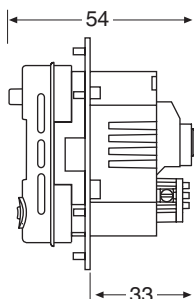

Caractéristiques techniques

Tension d'alimentation	230 V ca +10%, -15%, 50/60 Hz
Interrupteur	DPDT 16 A, 3600 W
Sortie relais - câble chauffant	230 V, max. 13 A

Plages de température, sonde de sol	+5°C à +35°C
Plages de température, sonde d'ambiance	+5°C à +40°C
Limitation de portée	min. +5°C/ max. +35°C
Température ambiante - fonctionnement	0°C à +40°C
Température ambiante - transport	-20°C à +50°C
Précision - sonde d'ambiance/de sol	+/- 0,5°C
Hystérésis	0,5°C

Type de régulation	Sonde de sol ou sonde d'ambiance ou sonde d'ambiance avec limiteur
Fonction horloge	• 4 programmes préprogrammés • 1 programme journalier personnalisable, réglable par tranches de 30 minutes
Sauvegarde des valeurs paramétrées	Mémoire non volatile
Sauvegarde date et heure	24 h
Classe de protection	IP21
Bornes	max. 2,5 mm²

Sonde de sol avec câble de 3 m	NTC, 10K Ω 25°C
Longueur max. du câble de la sonde de sol	100 m, 2 x 1,5 mm² (câble 230 V ca)
Diamètre câble de sonde	4 mm
Diamètre du bulbe de la sonde	6 mm, longueur 32 mm

Dimensions avec cadre	H 82 x L 82 x P 54 mm
Couleur	Blanc polaire RAL 9010
Agréments	NF, Semko, marquage CE