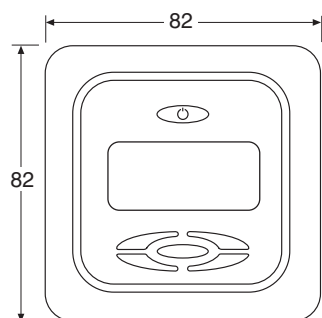

Caractéristiques techniques

Tension d'alimentation	230 V ca +10%, -15%, 50/60 Hz
Interrupteur	DPDT 16 A, 3600 W
Sortie relais - câble chauffant	230 V, max. 13 A

Plages de température, sonde de sol	+5°C à +35°C
Plages de température, sonde d'ambiance	+5°C à +40°C
Limitation de portée	min. +5°C/ max. +35°C
Température ambiante - fonctionnement	0°C à +40°C
Température ambiante - transport	-20°C à +50°C
Précision - sonde d'ambiance/de sol	+/- 0,5°C
Hystérésis	0,5°C

Type de régulation	Sonde de sol ou sonde d'ambiance ou sonde d'ambiance avec limiteur
Fonction horloge	• 4 programmes préprogrammés • 1 programme journalier personnalisable, réglable par tranches de 30 minutes
Sauvegarde des valeurs paramétrées	Mémoire non volatile
Sauvegarde date et heure	24 h
Classe de protection	IP21
Bornes	max. 2,5 mm²

Sonde de sol avec câble de 3 m	NTC, 10K Ω 25°C
Longueur max. du câble de la sonde de sol	100 m, 2 x 1,5 mm² (câble 230 V ca)
Diamètre câble de sonde	4 mm
Diamètre du bulbe de la sonde	6 mm, longueur 32 mm

Dimensions avec cadre	H 82 x L 82 x P 54 mm
Couleur	Blanc polaire RAL 9010
Agréments	NF, Semko, marquage CE