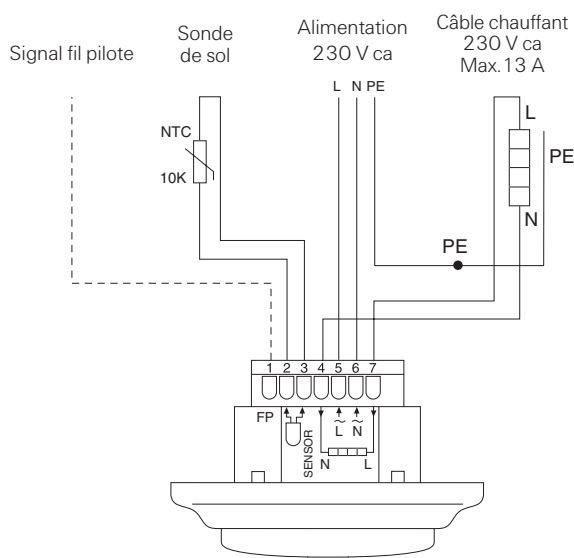

Modes de fonctionnement

- Sonde d'ambiance uniquement.
- Sonde de sol uniquement.

Caractéristiques techniques

Tension d'alimentation	230 V ca +10%, -15%, 50/60 Hz
Interrupteur	DPDT 16 A, 3600 W
Sortie relais - câble chauffant	230 V, max. 13 A
Plages de température, sonde de sol	+5°C à +35°C
Plages de température, sonde d'ambiance	+5°C à +40°C
Température ambiante - fonctionnement	0°C à +40°C
Température ambiante - transport	-20°C à +50°C
Précision - sonde d'ambiance/de sol	+/- 0,5°C
Hystérésis	0,5°C
Type de régulation	Sonde de sol ou sonde d'ambiance
Contrôle extérieur - en option	Fil pilote à 6 commandes
Sauvegarde des valeurs paramétrées	Mémoire non volatile
Classe de protection	IP21
Bornes	max. 2,5 mm ²
Sonde de sol avec câble de 3 m	NTC, 10K Ω 25°C
Longueur max. du câble de la sonde de sol	100 mm, 2 x 1,5 mm ² (câble 230 V ca)
Diamètre câble de sonde	4 mm
Diamètre du bulbe de la sonde	6 mm, longueur 32 mm
Dimensions avec cadre	H 82 x L 82 x P 54 mm
Couleur	Blanc polaire RAL 9010
Agréments	NF, Semko, marquage CE

Informations

Les thermostats Raychem sont utilisés pour

- Les trames chauffantes T2QuickNet 90 W/m²
- T2Red - ruban autorégulant pour le chauffage par le sol
- Le système de chauffage par le sol T2Reflecta+T2Red

Schéma de câblage

Connexion directe – un câble chauffant

Références de commande

R-TA

PCN 1244-002512

Accessoires

Silver-R-TA

PCN 1244-003494