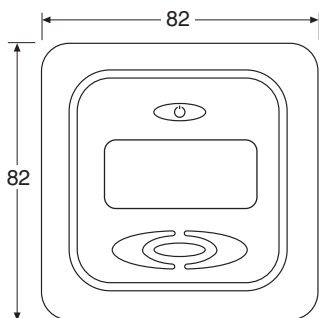

Modes de fonctionnement

- Sonde d'ambiance uniquement.
- Sonde de sol uniquement.

Caractéristiques techniques

Tension d'alimentation	230 V ca +10%, -15%, 50/60 Hz
Interrupteur	DPDT 16 A, 3600 W
Sortie relais - câble chauffant	230 V, max. 13 A
Plages de température, sonde de sol	+5°C à +35°C
Plages de température, sonde d'ambiance	+5°C à +40°C
Température ambiante - fonctionnement	0°C à +40°C
Température ambiante - transport	-20°C à +50°C
Précision - sonde d'ambiance/de sol	+/- 0,5°C
Hystérésis	0,5°C
Type de régulation	Sonde de sol ou sonde d'ambiance
Contrôle extérieur - en option	Fil pilote à 6 commandes
Sauvegarde des valeurs paramétrées	Mémoire non volatile
Classe de protection	IP21
Bornes	max. 2,5 mm ²
Sonde de sol avec câble de 3 m	NTC, 10K Ω 25°C
Longueur max. du câble de la sonde de sol	100 mm, 2 x 1,5 mm ² (câble 230 V ca)
Diamètre câble de sonde	4 mm
Diamètre du bulbe de la sonde	6 mm, longueur 32 mm
Dimensions avec cadre	H 82 x L 82 x P 54 mm
Couleur	Blanc polaire RAL 9010
Agréments	NF, Semko, marquage CE