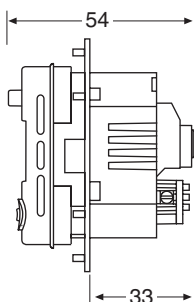

Modes de fonctionnement

- Sonde d'ambiance uniquement.
- Sonde de sol uniquement.

Caractéristiques techniques

Tension d'alimentation	230 V ca +10%, -15%, 50/60 Hz
Interrupteur	DPDT 16 A, 3600 W
Sortie relais - câble chauffant	230 V, max. 13 A
Plages de température, sonde de sol	+5°C à +35°C
Plages de température, sonde d'ambiance	+5°C à +40°C
Température ambiante - fonctionnement	0°C à +40°C
Température ambiante - transport	-20°C à +50°C
Précision - sonde d'ambiance/de sol	+/- 0,5°C
Hystérésis	0,5°C
Type de régulation	Sonde de sol ou sonde d'ambiance
Contrôle extérieur - en option	Fil pilote à 6 commandes
Sauvegarde des valeurs paramétrées	Mémoire non volatile
Classe de protection	IP21
Bornes	max. 2,5 mm ²
Sonde de sol avec câble de 3 m	NTC, 10K Ω 25°C
Longueur max. du câble de la sonde de sol	100 mm, 2 x 1,5 mm ² (câble 230 V ca)
Diamètre câble de sonde	4 mm
Diamètre du bulbe de la sonde	6 mm, longueur 32 mm
Dimensions avec cadre	H 82 x L 82 x P 54 mm
Couleur	Blanc polaire RAL 9010
Agréments	NF, Semko, marquage CE