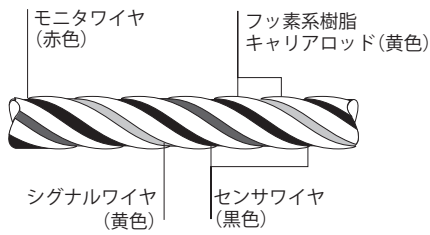

改訂			
改訂	説明	日付	承認
		12/4/03	12/4/03

TT1000-1M/3FT-PC	1m センサケーブル
TT1000-3M/10FT-PC	3m センサケーブル
TT1000-7.5M/25FT-PC	7.5m センサケーブル
TT1000-15M/50FT-PC	5m センサケーブル

ケーブル外径<ケーブルのみ>	6 mm (標準)
ケーブル外径<コネクタ含む>	23 mm (標準)
モニタおよびシグナルワイヤ	26AWG 2本 / フッ素系樹脂被覆
センサワイヤ	30AWG 2本 / 導電性フッ素系樹脂
キャリアロッド	フッ素系樹脂
ケーブル重量 (15M/50FT 長)	約 1.0kg (標準)
ケーブルカラー	黄色

名称 センサケーブル TT1000	Raychem	
	作成 6/7/02	検認 6/7/02
	図面番号 TT-020607	
	縮尺 NTS	シート 1/1
		改訂 B