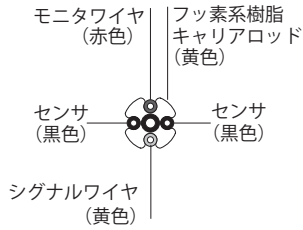

改訂			
改訂	説明	日付	承認
		12/4/03	12/4/03

TT1000-1M/3FT-PC	1m センサケーブル
TT1000-3M/10FT-PC	3m センサケーブル
TT1000-7.5M/25FT-PC	7.5m センサケーブル
TT1000-15M/50FT-PC	5m センサケーブル

ケーブル外径<ケーブルのみ>	6 mm (標準)
ケーブル外径<コネクタ含む>	23 mm (標準)
モニタおよびシグナルワイヤ	26AWG 2本 / フッ素系樹脂被覆
センサワイヤ	30AWG 2本 / 導電性フッ素系樹脂
キャリアロッド	フッ素系樹脂
ケーブル重量 (15M/50FT 長)	約 1.0kg (標準)
ケーブルカラー	黄色