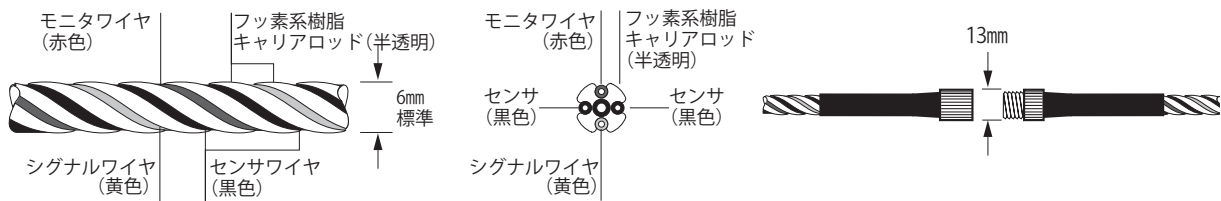

改訂			
改訂	説明	日付	承認
		12/4/03	12/4/03

TT3000-1.5M/5FT-MC 1.5m センサケーブル
 TT3000-3M/10FT-MC 3m センサケーブル
 TT3000-7.5M/25FT-MC 7.5m センサケーブル
 TT3000-15M/50FT-MC 15m センサケーブル
 TT3000-30M/100FT-MC 30m センサケーブル

TT3000-1.5m/5FT-HSE-MC 1.5m センサケーブル

ケーブル外径<ケーブルのみ>	6 mm (標準)
ケーブル外径<コネクタ含む>	13 mm (標準)
モニタおよびシグナルワイヤ	26AWG 2 本 / フッ素系樹脂被覆
センサワイヤ	30AWG 2 本 / 導電性フッ素系樹脂
キャリアロッド	フッ素系樹脂
ケーブル重量 (15M/50FT 長)	約 1.0kg (標準)
ケーブルカラー	橙色

名称 センサケーブル TT3000-x-MC TT3000-1.5M/5FT-HSE-MC	Raychem		
	作成	6/7/02	検認
	検認	6/7/02	
	図面番号	TT-020608	改訂
			B
縮尺	NTS	シート	1/1