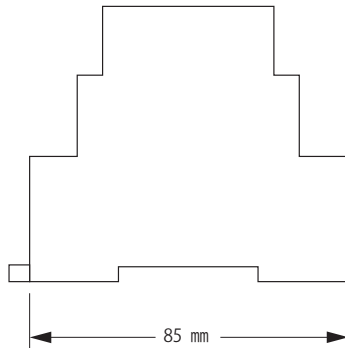

改訂			
改訂	説明	日付	承認
B		12/4/03	12/4/03

電源電圧	24Vac ± 10%
消費電力	3VA (3W)
センサケーブル	TT1000、TT3000、TT5000 シリーズ
センサケーブル最大長	TTSIM-1 1台あたり 1500m
精度	セグメント当り ± 0.1%
温度 (動作時)	0°C ~ 50°C

名称 センサインタフェイス TTSIM-1	Raychem		
	作成	8/8/02	検認
	図面番号	TT-020602	
	縮尺	NTS	シート
			改訂 B