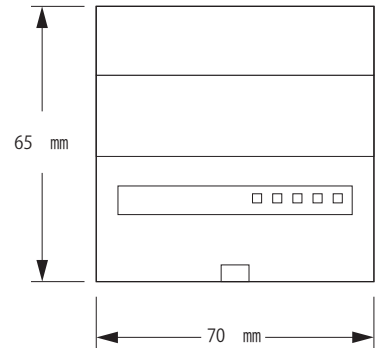

改訂			
改訂	説明	日付	承認
B		12/4/03	12/4/03

電源電圧	24Vac ± 10%
消費電力	3VA (3W)
センサケーブル	TT1000、TT3000、TT5000 シリーズ
センサケーブル最大長	TTSIM-1 1台あたり 1500m
精度	セグメント当り ± 0.1%
温度 (動作時)	0°C ~ 50°C

名称 センサインタフェイス TTSIM-1	Raychem		
	作成	8/8/02	検認
	図面番号	TT-020602	
	縮尺	NTS	シート
			改訂 B